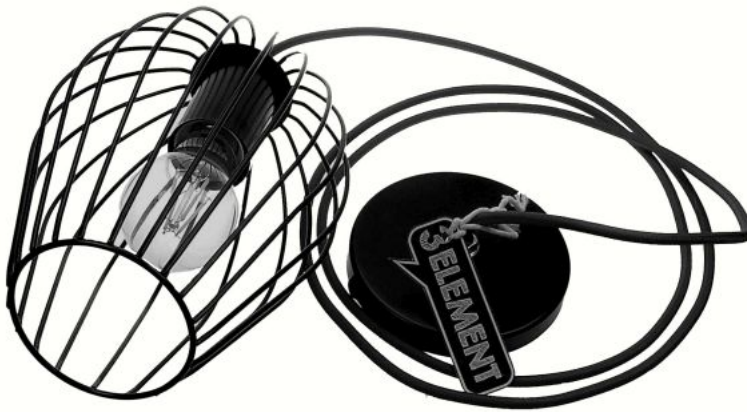

## Lampa sufitowa- klatka 2 czarna

Cena brutto	<b>99,00 zł</b>
Cena netto	<b>80,49 zł</b>
Cena poprzednia	<b>159,00 zł</b>
Czas wysyłki	<b>24 godziny</b>

#### Lampa sufitowa E27 klatka 2 kabel czarny

Piękna, ozdobna lampa wisząca dodająca uroku każdemu pomieszczeniu. Dzięki długiemu kablowi, oraz możliwości doboru jego koloru, upinając, splatając zyskujemy możliwość różnorodnej aranżacji oświetlenia.

#### W zestawie:

- Klatka w kolorze czarnym o wymiarach : 22 x 15 cm
- Oprawka do żarówki E27 w kolorze czarnym
- 2 metrowy kabel w kolorowym oplocie (na życzenie możemy go wymienić na dowolny inny kolor z naszej oferty kabli)

- Maskownica do sufitu w kolorze czarnym
- Żarówka LED 4W typu "filament" barwa ciepła 3000K, 360lm, RA>80